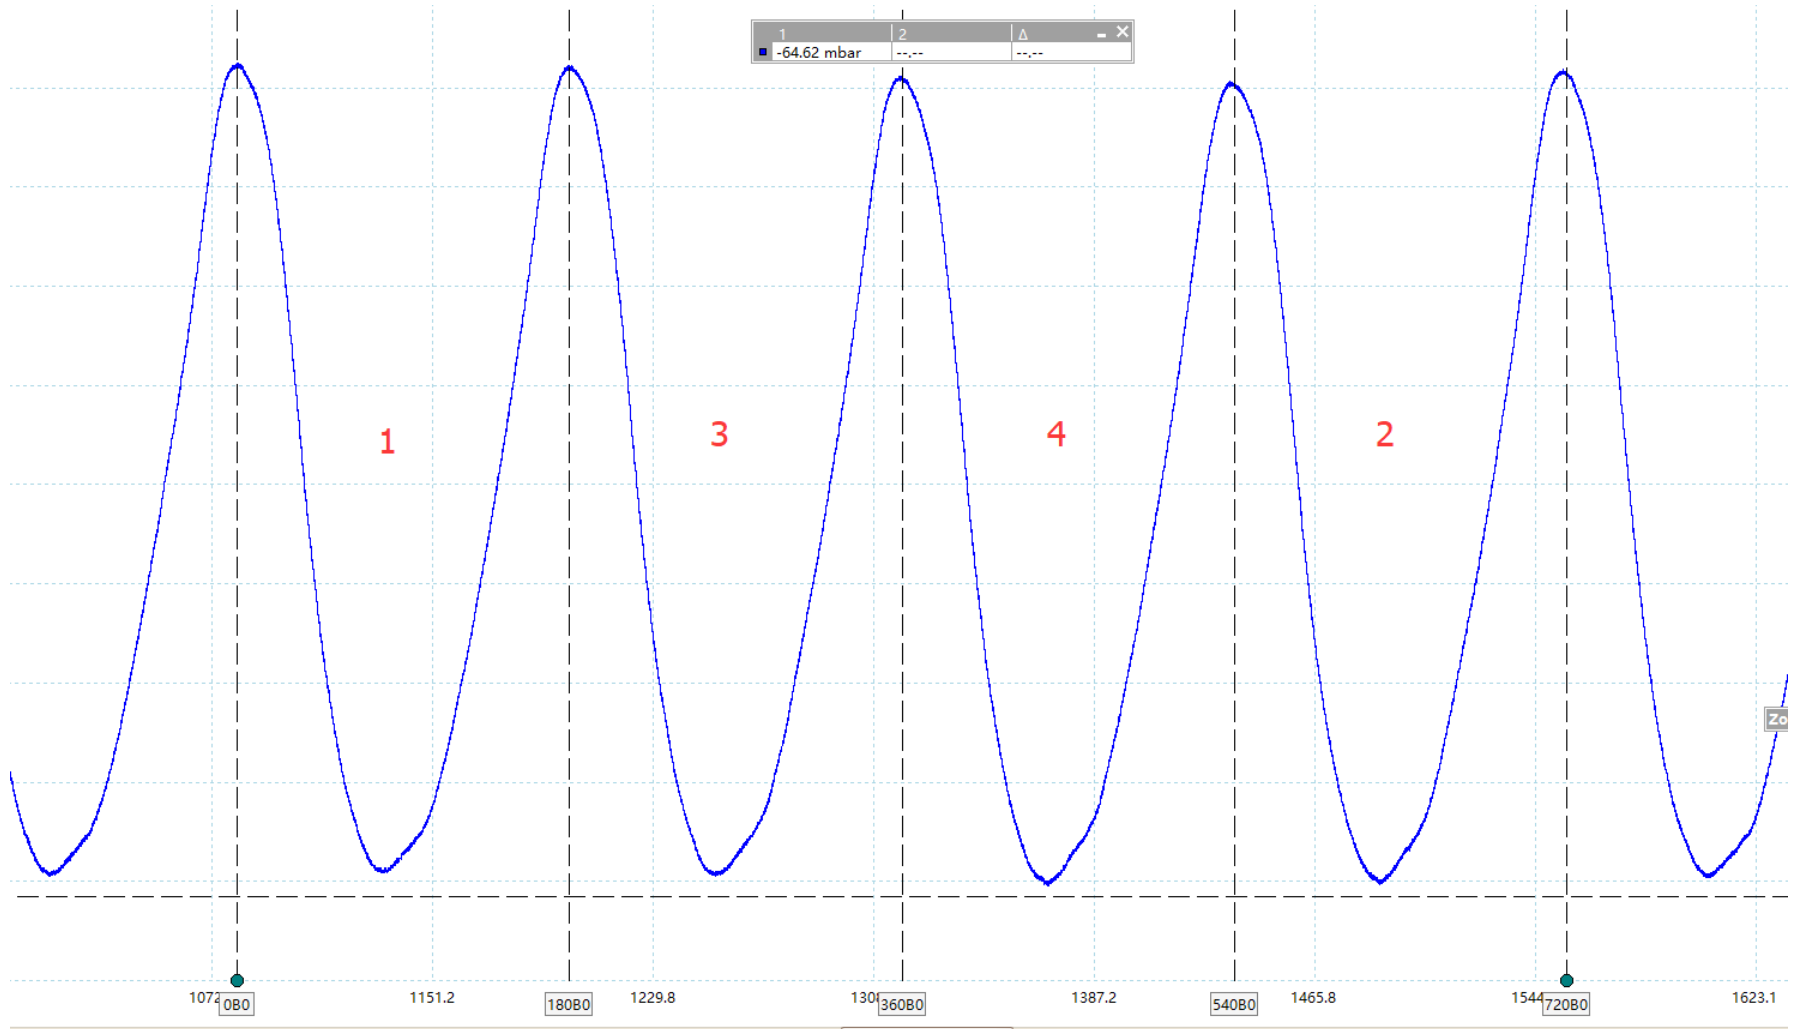

PicoScope 汽车示波器

陈国飞

WPS500X压力传感器

WPS500X压力传感器 (型号PP939)

功能:

汽缸压力测试
进气真空脉冲
排气背压脉冲
燃油压力测试
等等……

汽缸压力波形

汽缸压力波形

汽缸压力波形

汽缸压力波形：故障

三元催化器与柴油颗粒过滤器（DPF）堵塞

进气脉冲

进气脉冲

进气脉冲：各个汽缸进气一致性

波形放大后

喷油量一致性：回油测试

喷油量一致性：回油测试