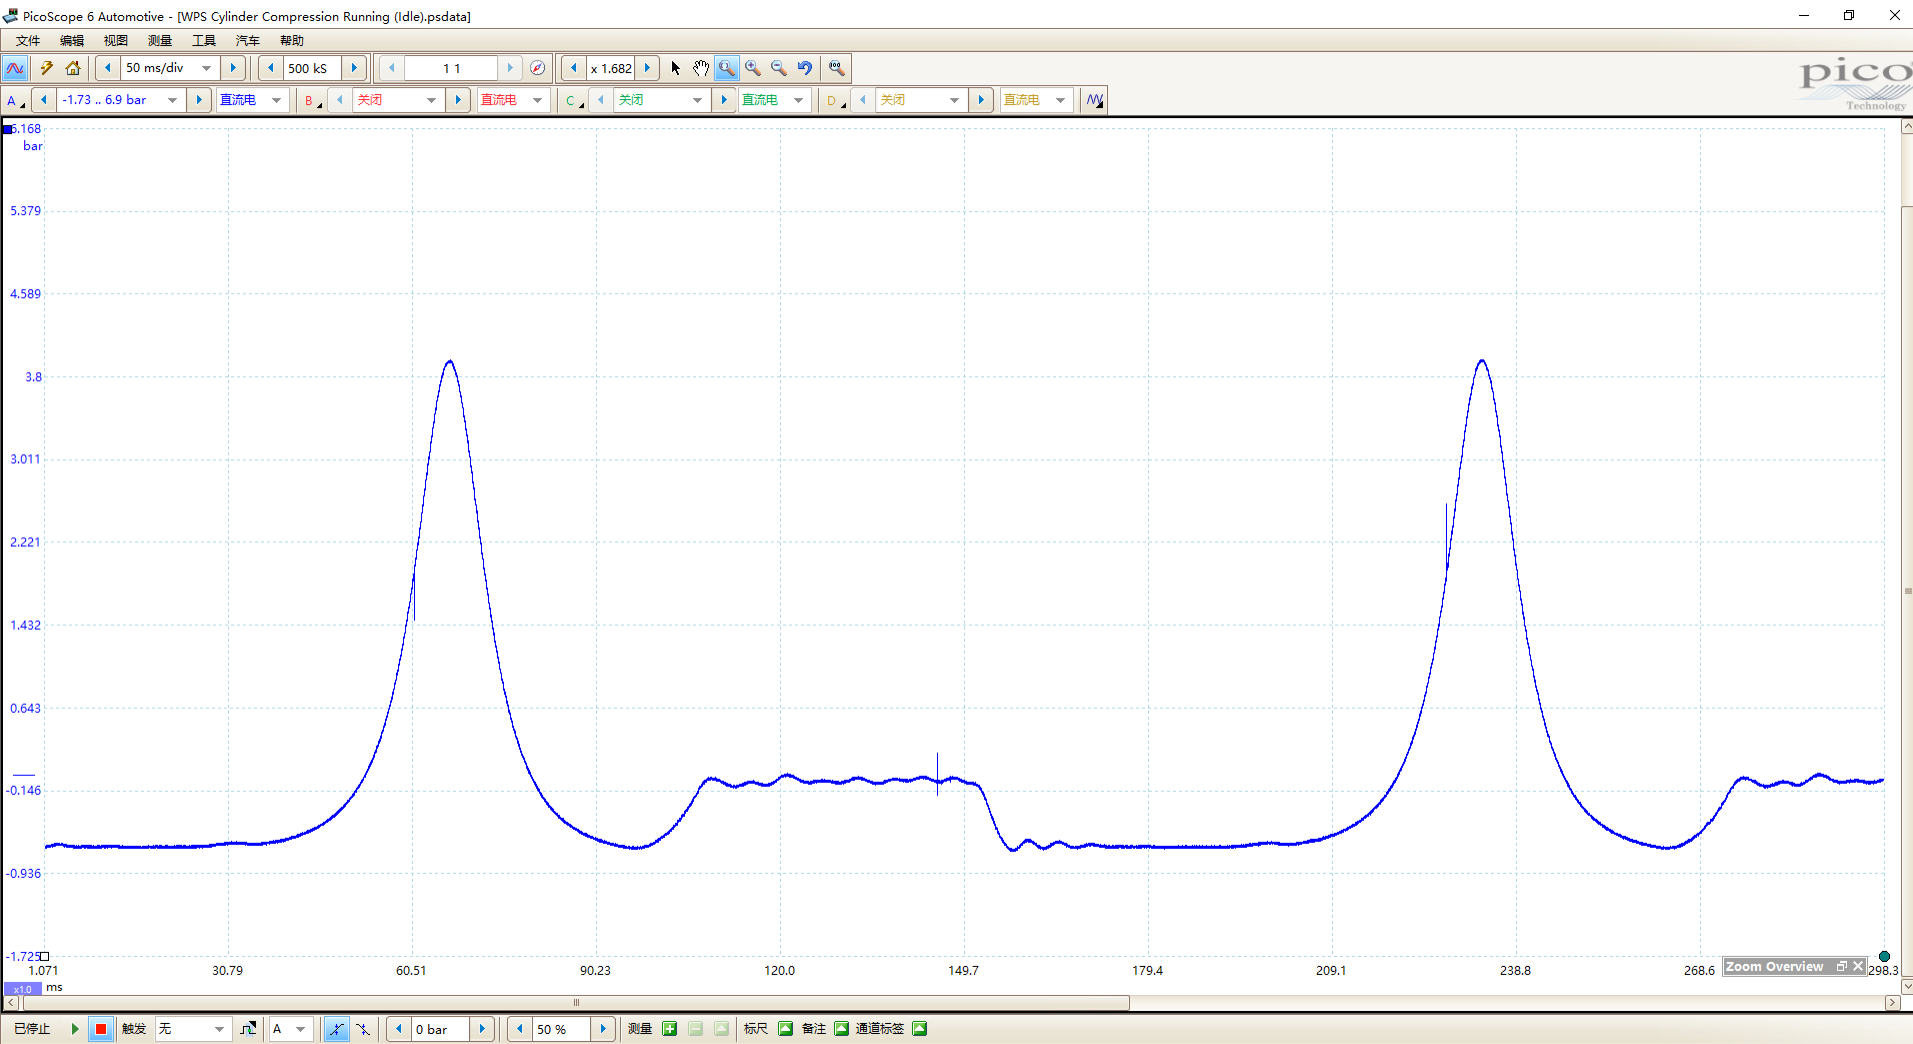

PicoScope 汽车示波器

陈国飞

WPS500X压力传感器

WPS500X压力传感器 (型号PP939)

功能:

汽缸压力测试
进气真空脉冲
排气背压脉冲
燃油压力测试
等等……

汽缸压力波形

汽缸压力波形

汽缸压力波形

汽缸压力波形：故障

三元催化器与柴油颗粒过滤器（DPF）堵塞

进气脉冲

进气脉冲

进气脉冲：各个汽缸进气一致性

波形放大后

喷油量一致性：回油测试

喷油量一致性：回油测试