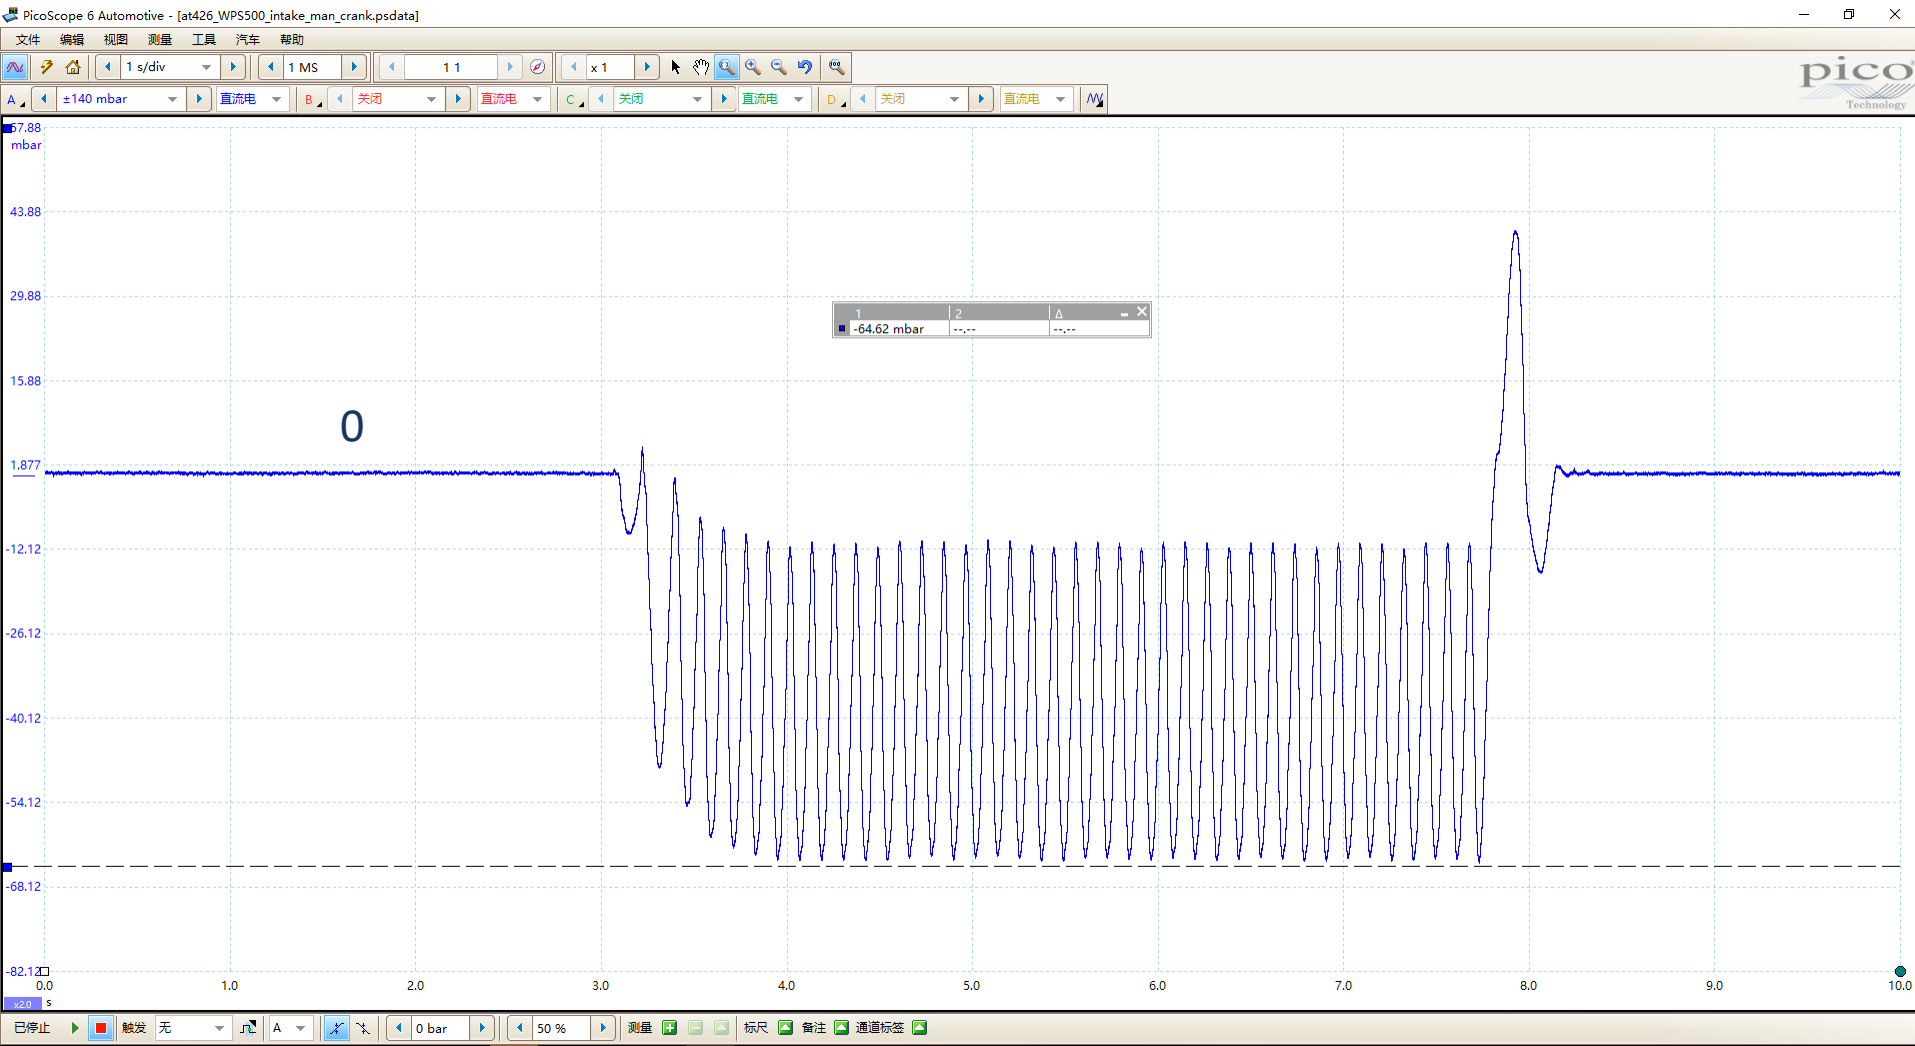

PicoScope 汽车示波器

陈国飞

WPS500X压力传感器

WPS500X压力传感器 (型号PP939)

功能:

汽缸压力测试
进气真空脉冲
排气背压脉冲
燃油压力测试
等等……

汽缸压力波形

汽缸压力波形

汽缸压力波形

汽缸压力波形：故障

三元催化器与柴油颗粒过滤器（DPF）堵塞

进气脉冲

进气脉冲

进气脉冲：各个汽缸进气一致性

波形放大后

喷油量一致性：回油测试

喷油量一致性：回油测试