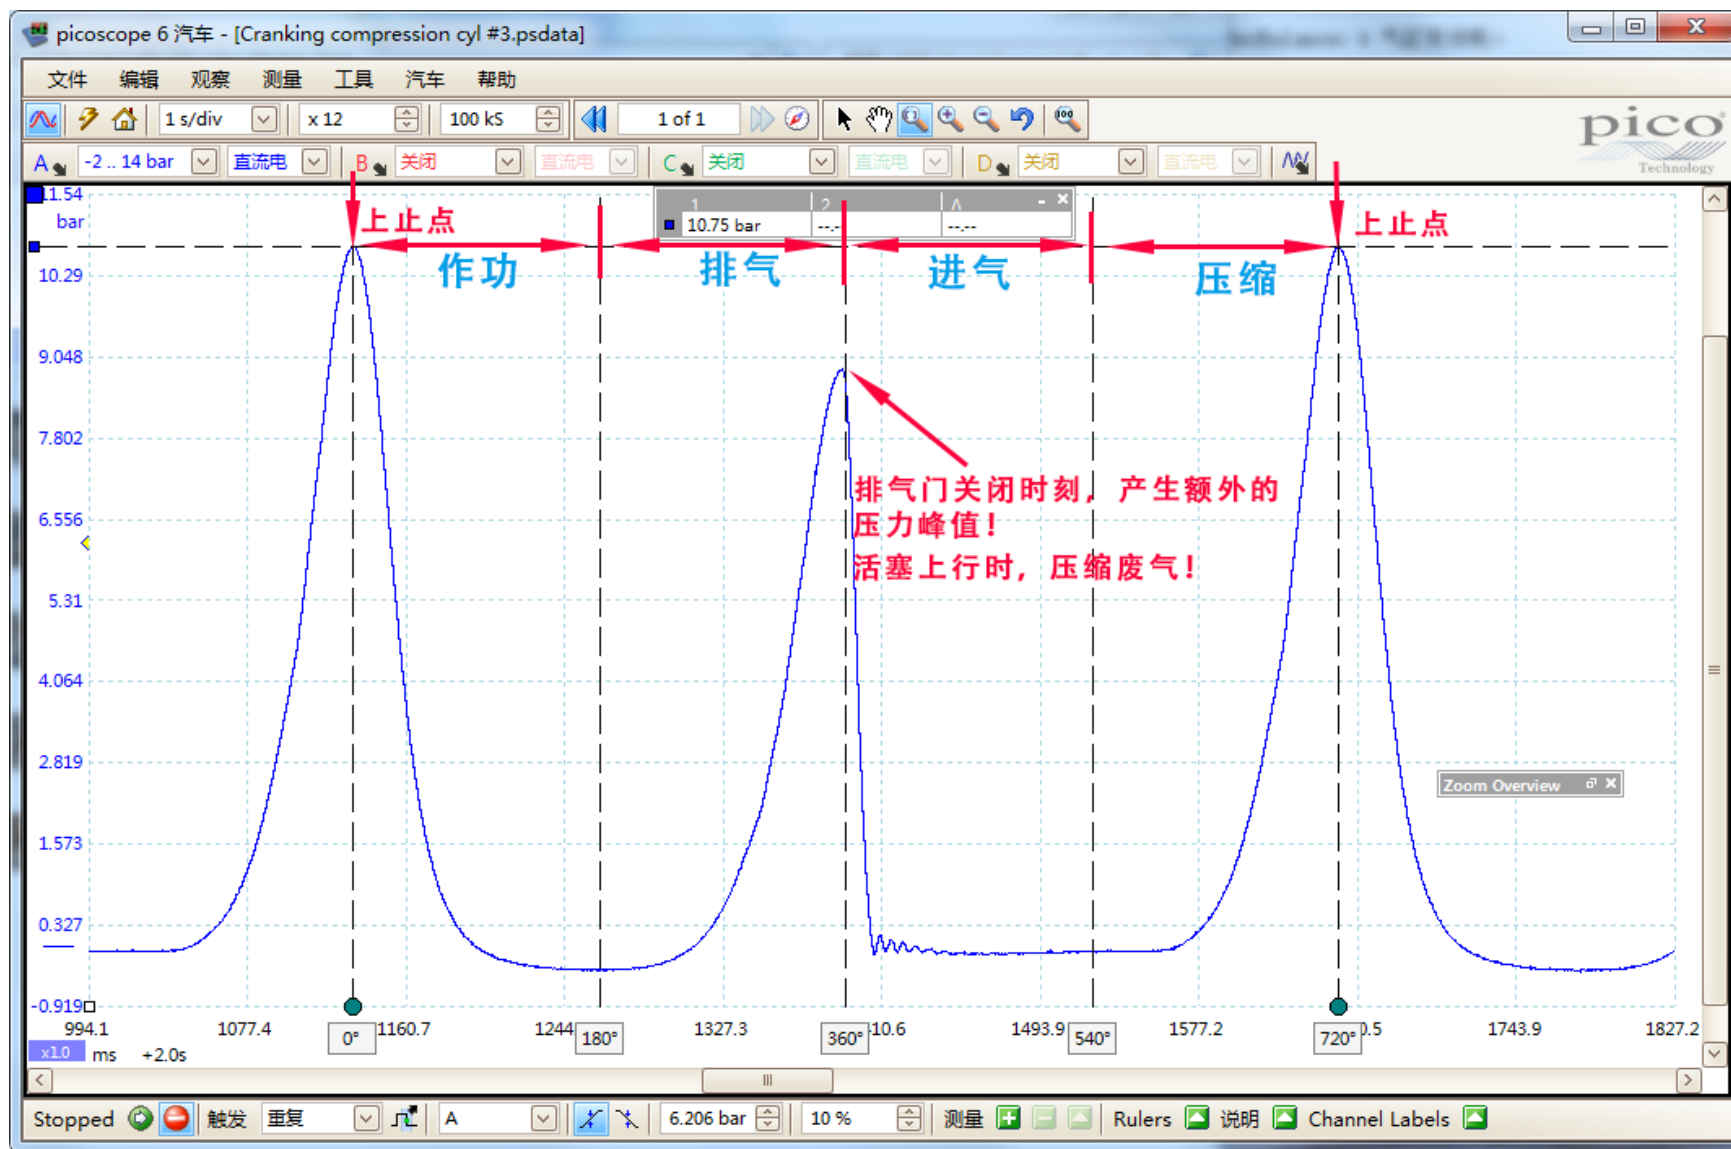

PicoScope 汽车示波器

陈国飞

WPS500X压力传感器

WPS500X压力传感器 (型号PP939)

功能:

汽缸压力测试
进气真空脉冲
排气背压脉冲
燃油压力测试
等等……

汽缸压力波形

汽缸压力波形

汽缸压力波形

汽缸压力波形：故障

三元催化器与柴油颗粒过滤器（DPF）堵塞

进气脉冲

进气脉冲

进气脉冲：各个汽缸进气一致性

波形放大后

喷油量一致性：回油测试

喷油量一致性：回油测试