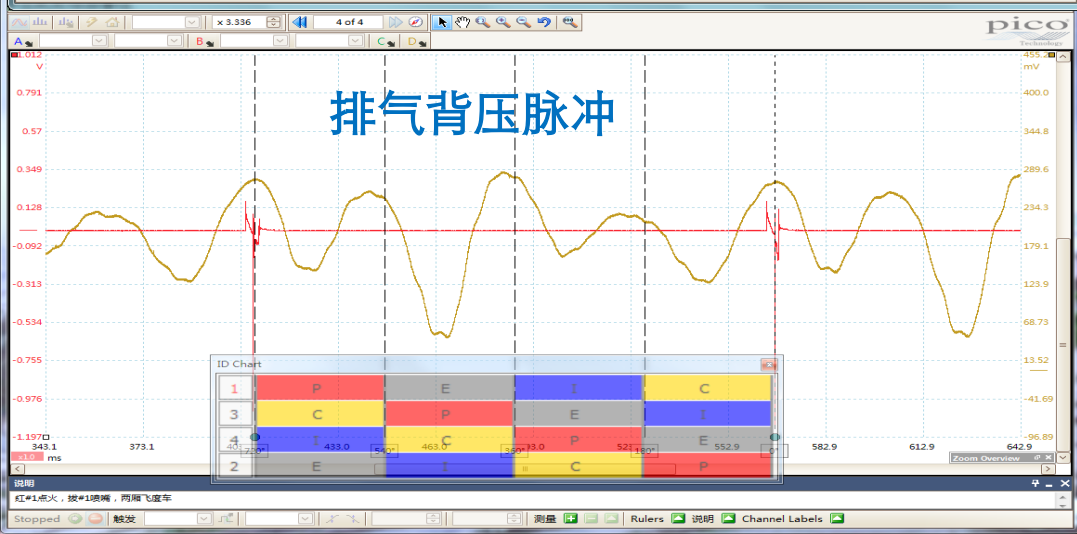

PicoScope 汽车示波器

陈国飞

WPS500X压力传感器

WPS500X压力传感器 (型号PP939)

功能:

汽缸压力测试
进气真空脉冲
排气背压脉冲
燃油压力测试
等等……

汽缸压力波形

汽缸压力波形

汽缸压力波形

汽缸压力波形：故障

三元催化器与柴油颗粒过滤器（DPF）堵塞

进气脉冲

进气脉冲

进气脉冲：各个汽缸进气一致性

波形放大后

喷油量一致性：回油测试

喷油量一致性：回油测试