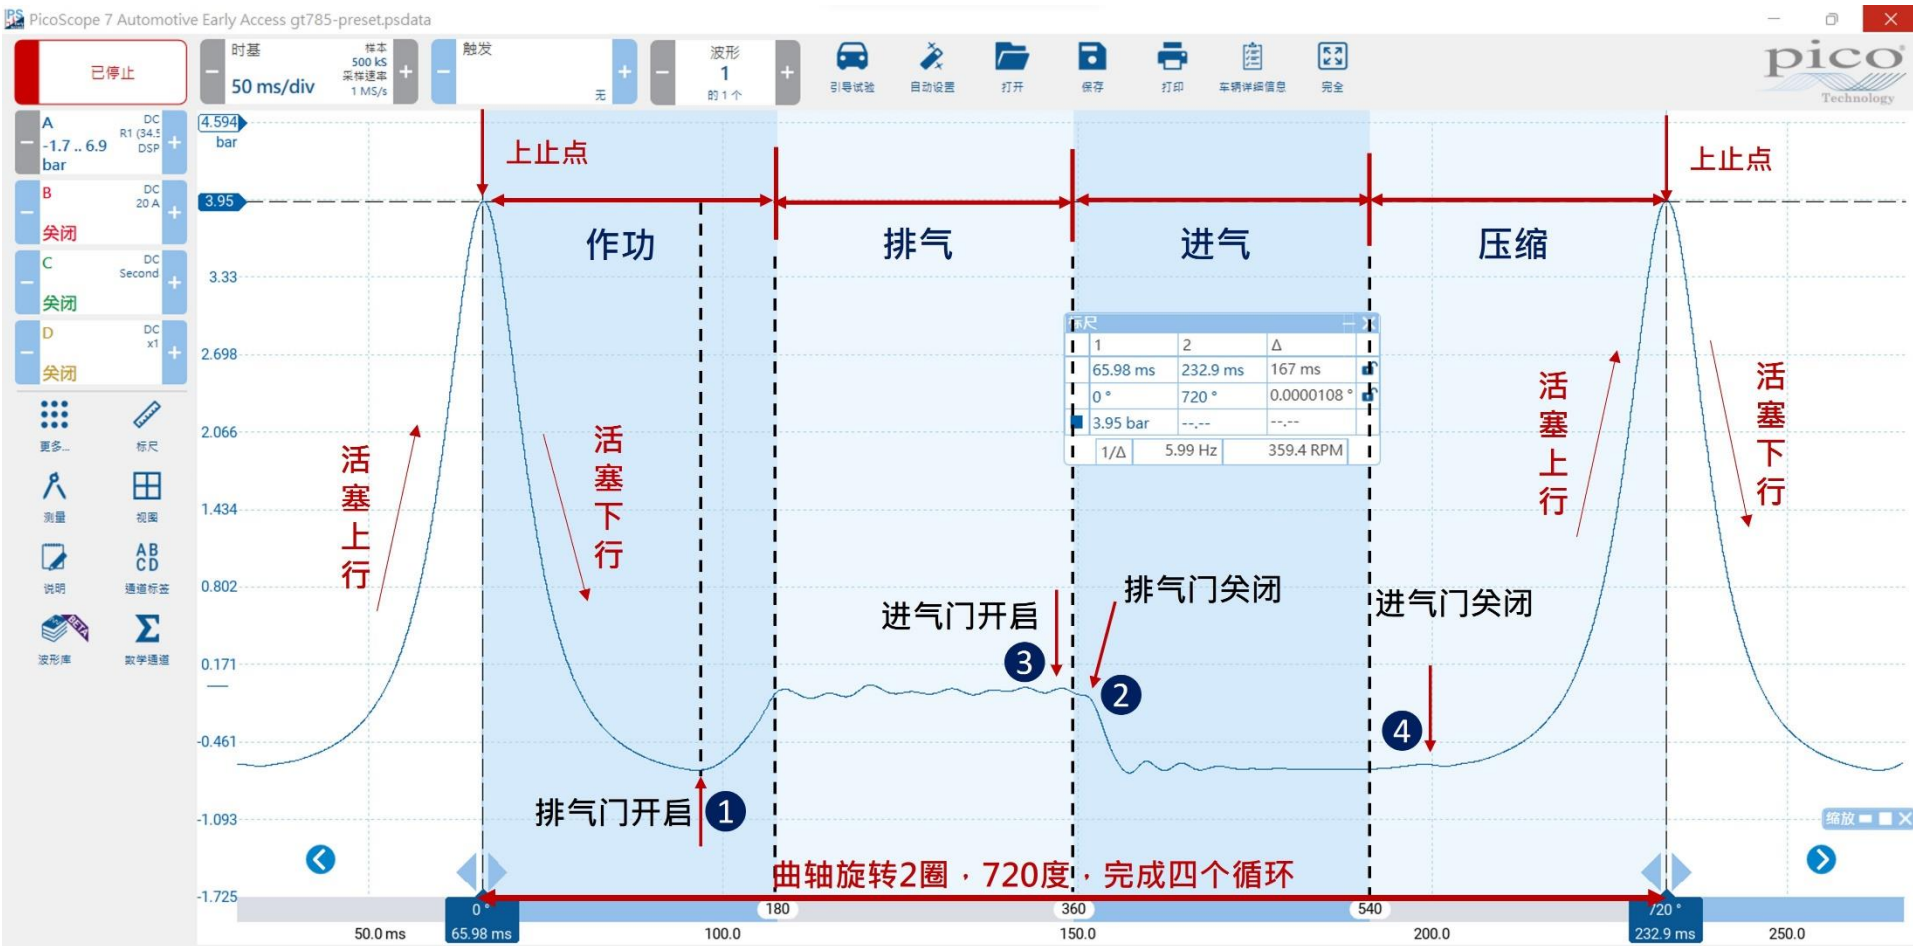

PicoScope 汽车示波器

陈国飞

WPS500X压力传感器

WPS500X压力传感器 (型号PP939)

功能:

汽缸压力测试
进气真空脉冲
排气背压脉冲
燃油压力测试
等等……

汽缸压力波形

汽缸压力波形

汽缸压力波形

汽缸压力波形：故障

三元催化器与柴油颗粒过滤器（DPF）堵塞

进气脉冲

进气脉冲

进气脉冲：各个汽缸进气一致性

波形放大后

喷油量一致性：回油测试

喷油量一致性：回油测试