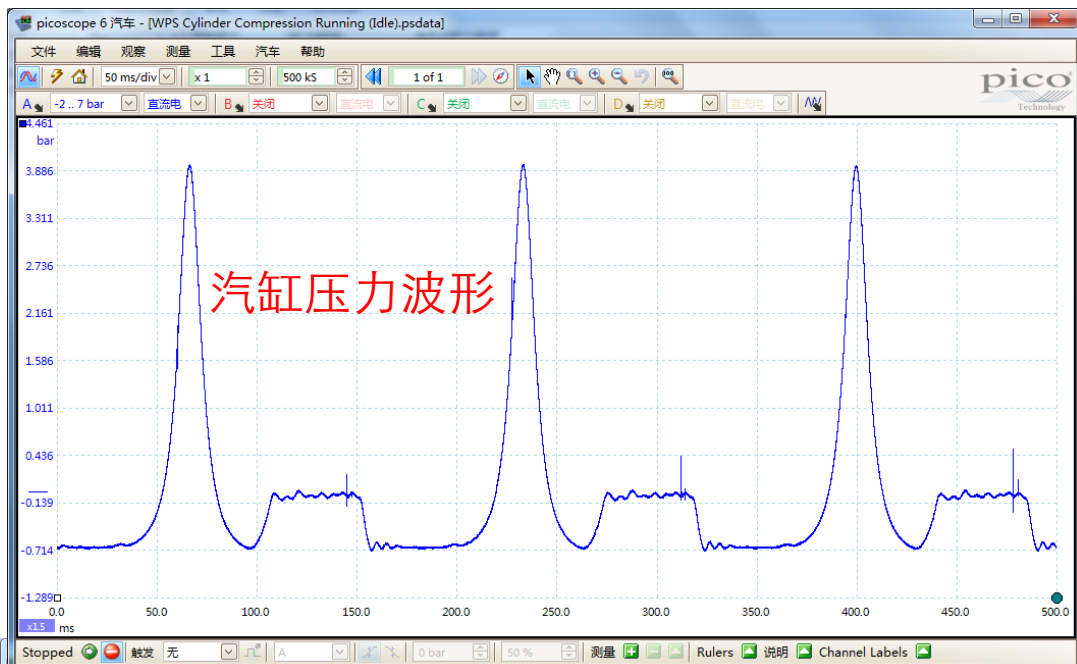

PicoScope 汽车示波器

陈国飞

WPS500X压力传感器

WPS500X压力传感器 (型号PP939)

功能:

汽缸压力测试
进气真空脉冲
排气背压脉冲
燃油压力测试
等等……

汽缸压力波形

汽缸压力波形

汽缸压力波形

汽缸压力波形：故障

三元催化器与柴油颗粒过滤器（DPF）堵塞

进气脉冲

进气脉冲

进气脉冲：各个汽缸进气一致性

波形放大后

喷油量一致性：回油测试

喷油量一致性：回油测试