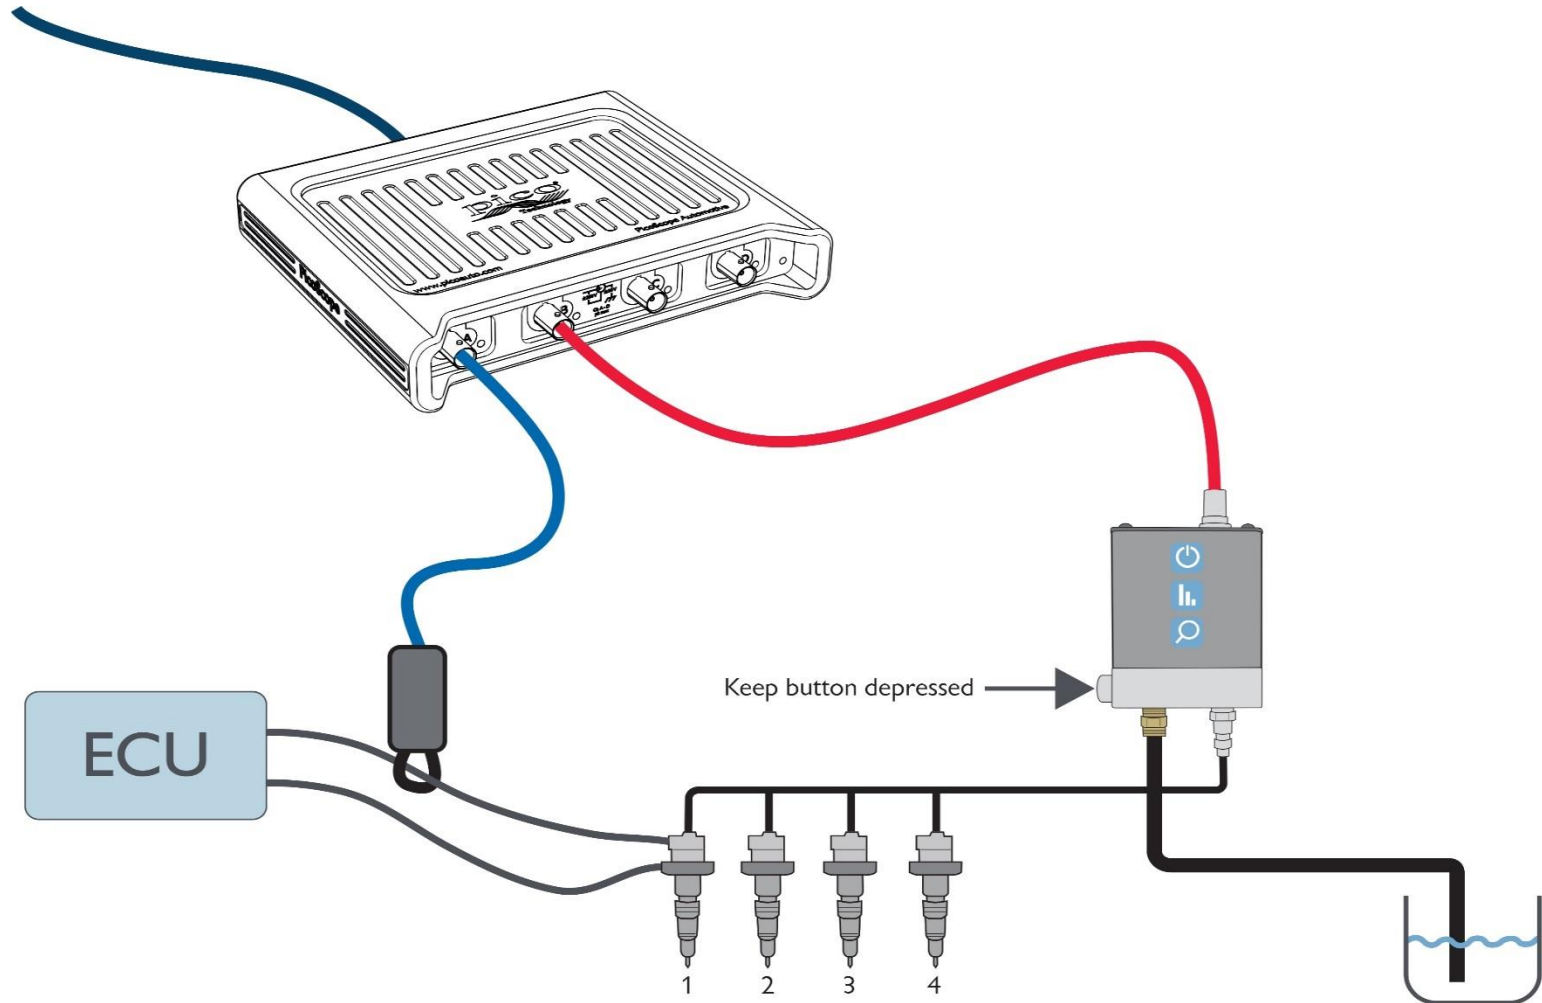

PicoScope 汽车示波器

陈国飞

WPS500X压力传感器

WPS500X压力传感器 (型号PP939)

功能:

汽缸压力测试
进气真空脉冲
排气背压脉冲
燃油压力测试
等等……

汽缸压力波形

汽缸压力波形

汽缸压力波形

汽缸压力波形：故障

三元催化器与柴油颗粒过滤器（DPF）堵塞

进气脉冲

进气脉冲

进气脉冲：各个汽缸进气一致性

波形放大后

喷油量一致性：回油测试

喷油量一致性：回油测试