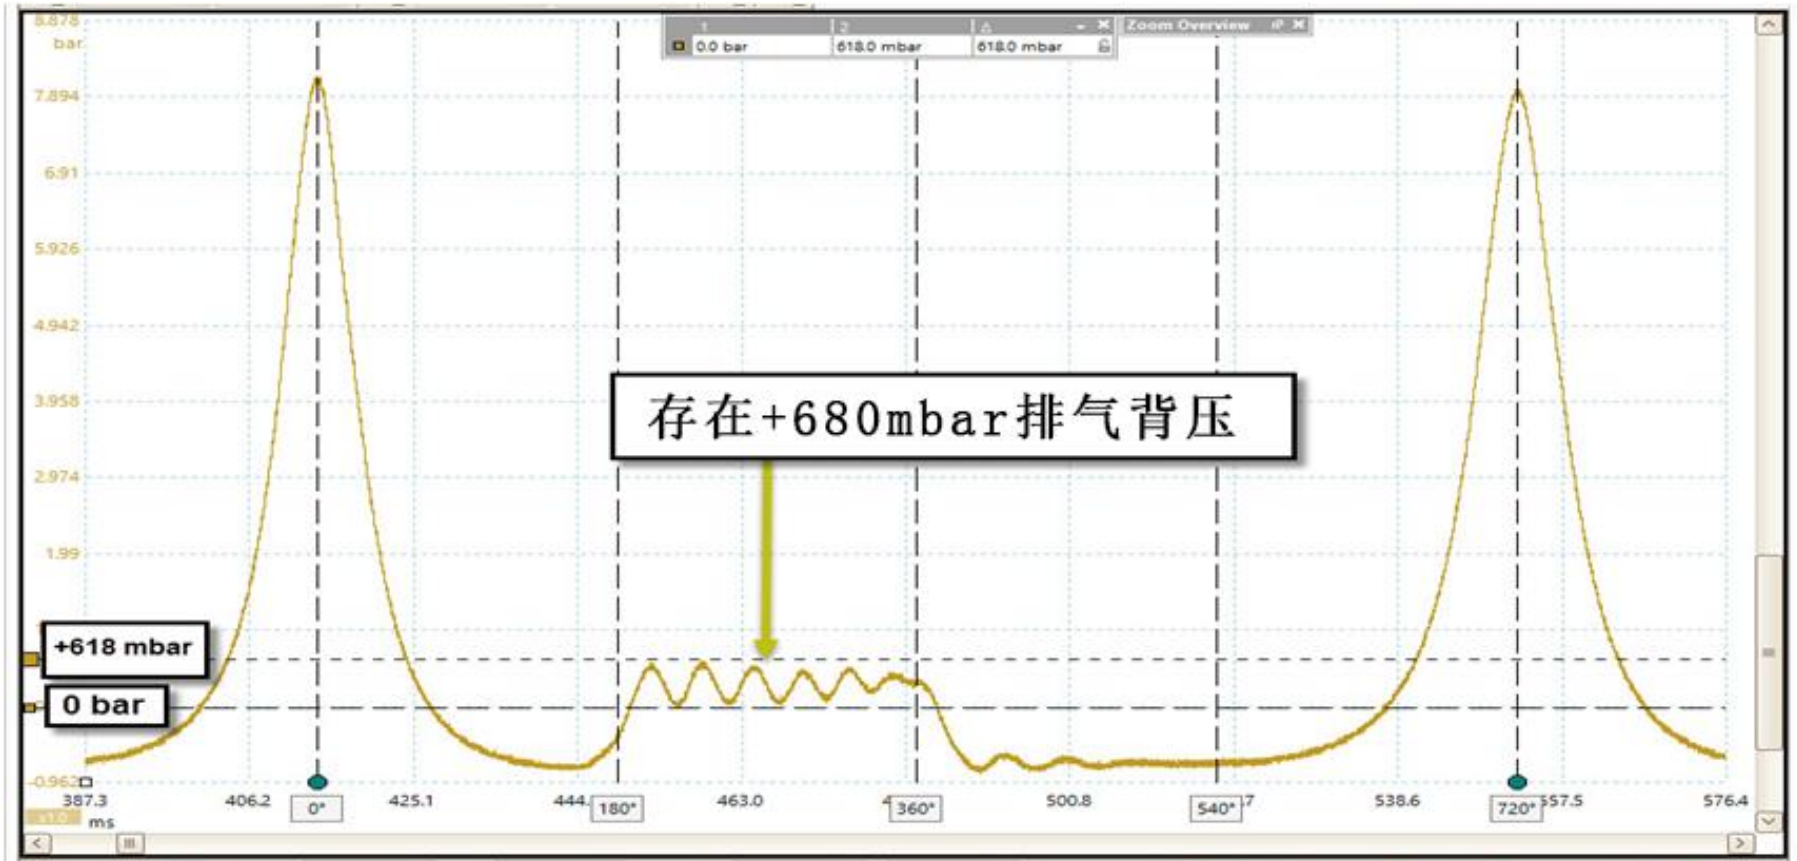

PicoScope 汽车示波器

陈国飞

WPS500X压力传感器

WPS500X压力传感器 (型号PP939)

功能:

汽缸压力测试
进气真空脉冲
排气背压脉冲
燃油压力测试
等等……

汽缸压力波形

汽缸压力波形

汽缸压力波形

汽缸压力波形：故障

三元催化器与柴油颗粒过滤器（DPF）堵塞

进气脉冲

进气脉冲

进气脉冲：各个汽缸进气一致性

波形放大后

喷油量一致性：回油测试

喷油量一致性：回油测试